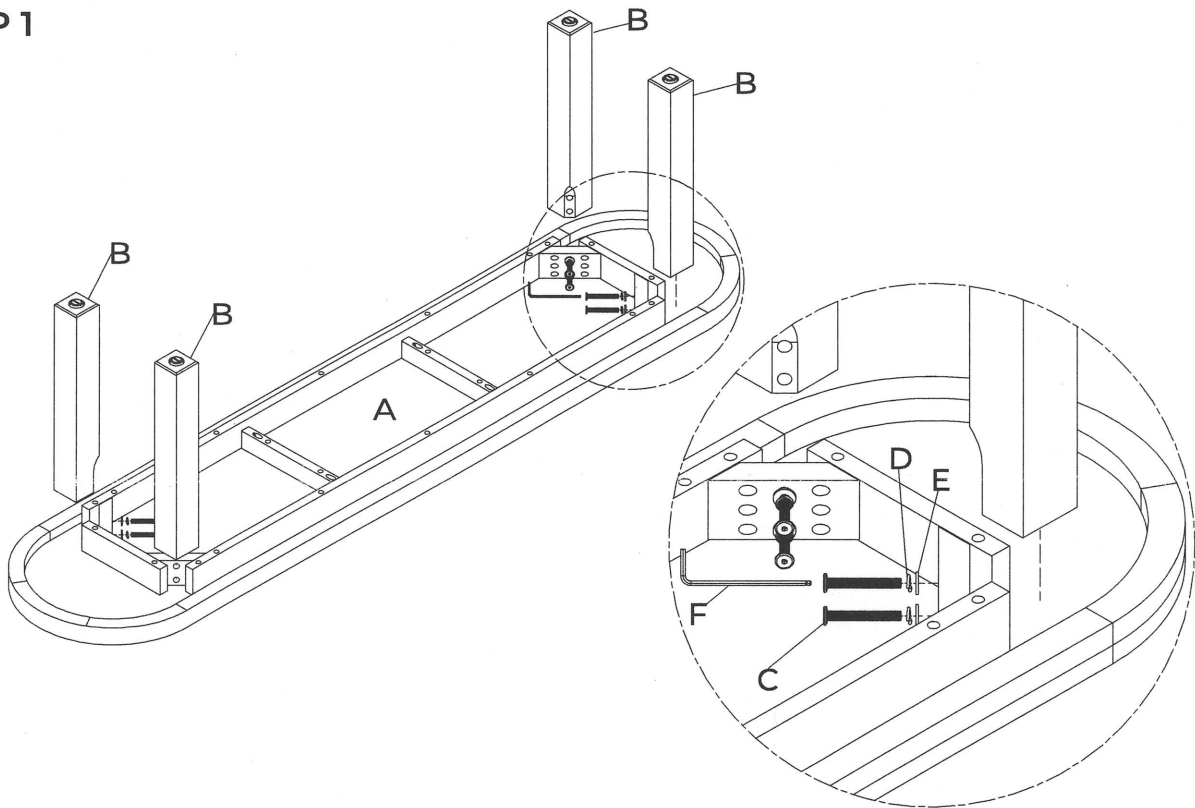

Assembly Instruction

3BD-02-01 Height 46CM

A: Table x1

B: Legs x4

C: Bolt M8*60mm x8

D: Spring Washer M8*14 x8

E: Flat Washer M8*18 x8

F: Allen key M4 x1

STEP 1

FINISH