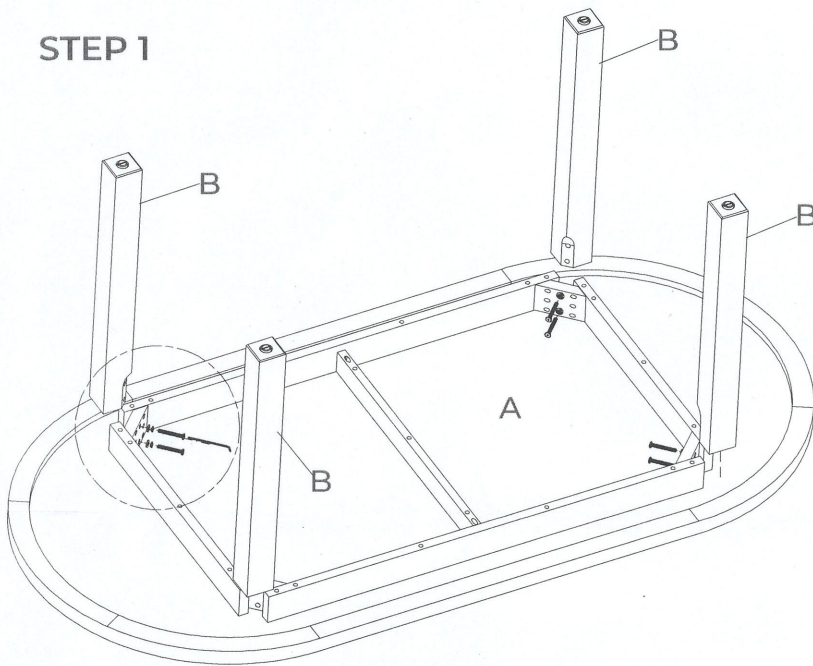

## 3BD-01-02 3 Height 76CM

A: Table x1

B: Legs x4

C: Bolt M8\*70mm x8

D: Spring Washer M8\*14 x8

E: Flat Washer M8\*18 x8

F: Allen key M4 x1

### STEP 1