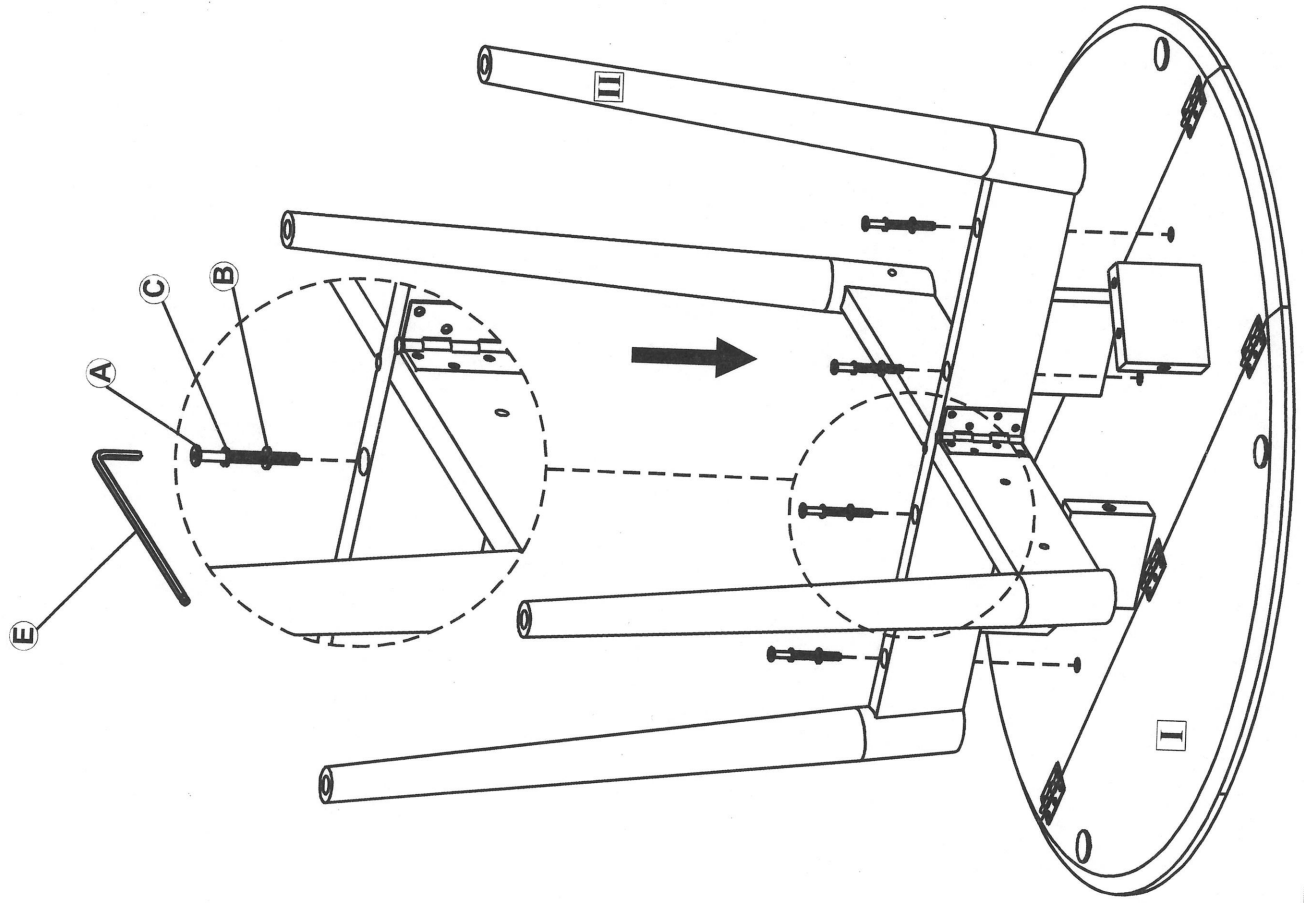

NORDIK DROPLEAF TABLE 100RD

- | | | |
|------------------------------|--|----|
| A Bolt M8x80 |  | x4 |
| B Flat washer M8x18 |  | x4 |
| C Spring washer M8x14 |  | x4 |
| D Adjust table M6x45 |  | x2 |
| E Allen key M4x100 |  | x1 |

NORDIK DROPLEAF TABLE 100RD

1

NORDIK DROPLEAF TABLE 100RD