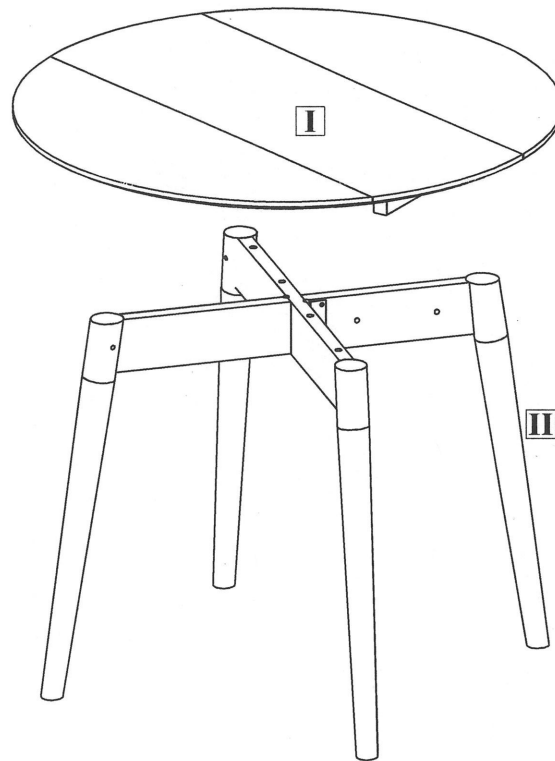

NORDIK DROPLEAF TABLE 100RD

- | | | |
|------------------------------|--|----|
| A Bolt M8x80 |  | x4 |
| B Flat washer M8x18 |  | x4 |
| C Spring washer M8x14 |  | x4 |
| D Adjust table M6x45 |  | x2 |
| E Allen key M4x100 |  | x1 |

NORDIK DROPLEAF TABLE 100RD

1

NORDIK DROPLEAF TABLE 100RD