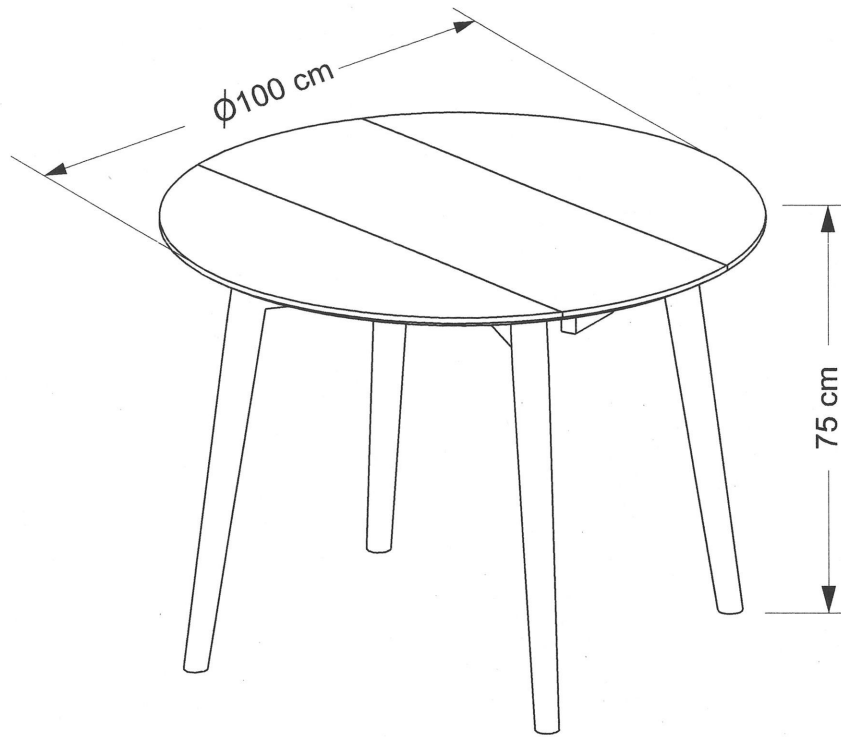

NORDIK DROPLEAF TABLE 100RD

- | | | |
|------------------------------|--|----|
| A Bolt M8x80 |  | x4 |
| B Flat washer M8x18 |  | x4 |
| C Spring washer M8x14 |  | x4 |
| D Adjust table M6x45 |  | x2 |
| E Allen key M4x100 |  | x1 |

NORDIK DROPLEAF TABLE 100RD

1

NORDIK DROPLEAF TABLE 100RD