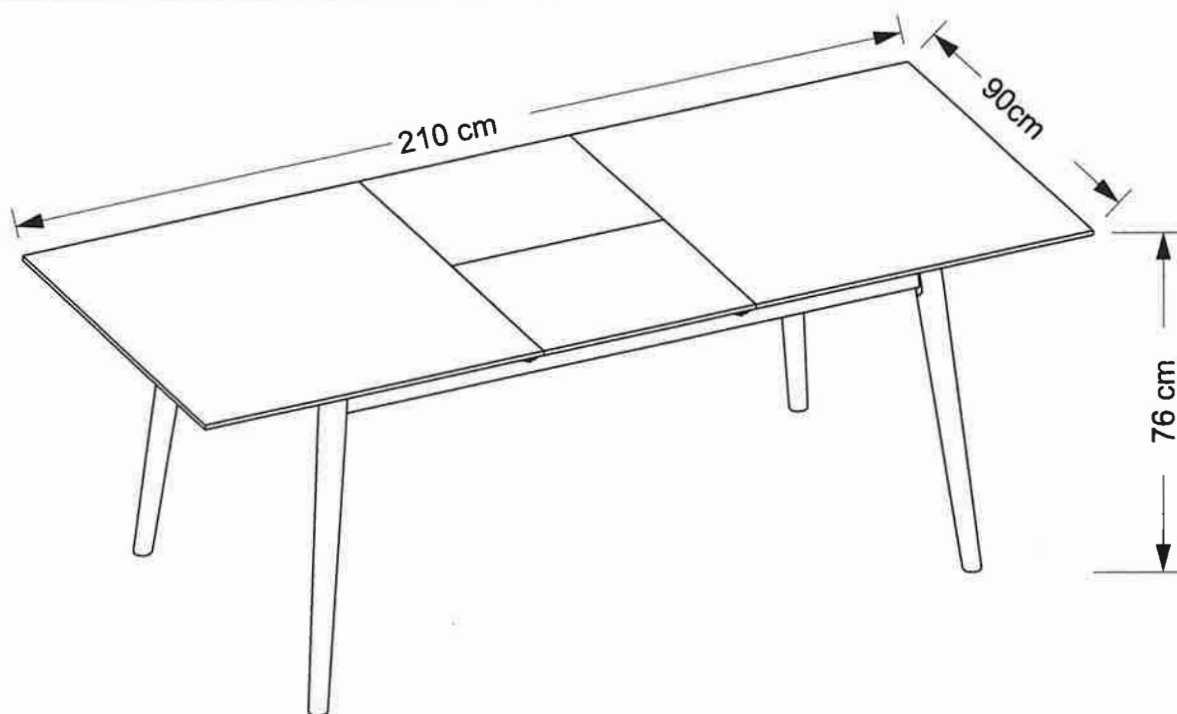

NORDIK MED EXT. TABLE 160-210

A Bolt M8x70		x8
B Flat washer M8x18		x8
C Spring washer M8x14		x8
D Allen key M4x100		x1