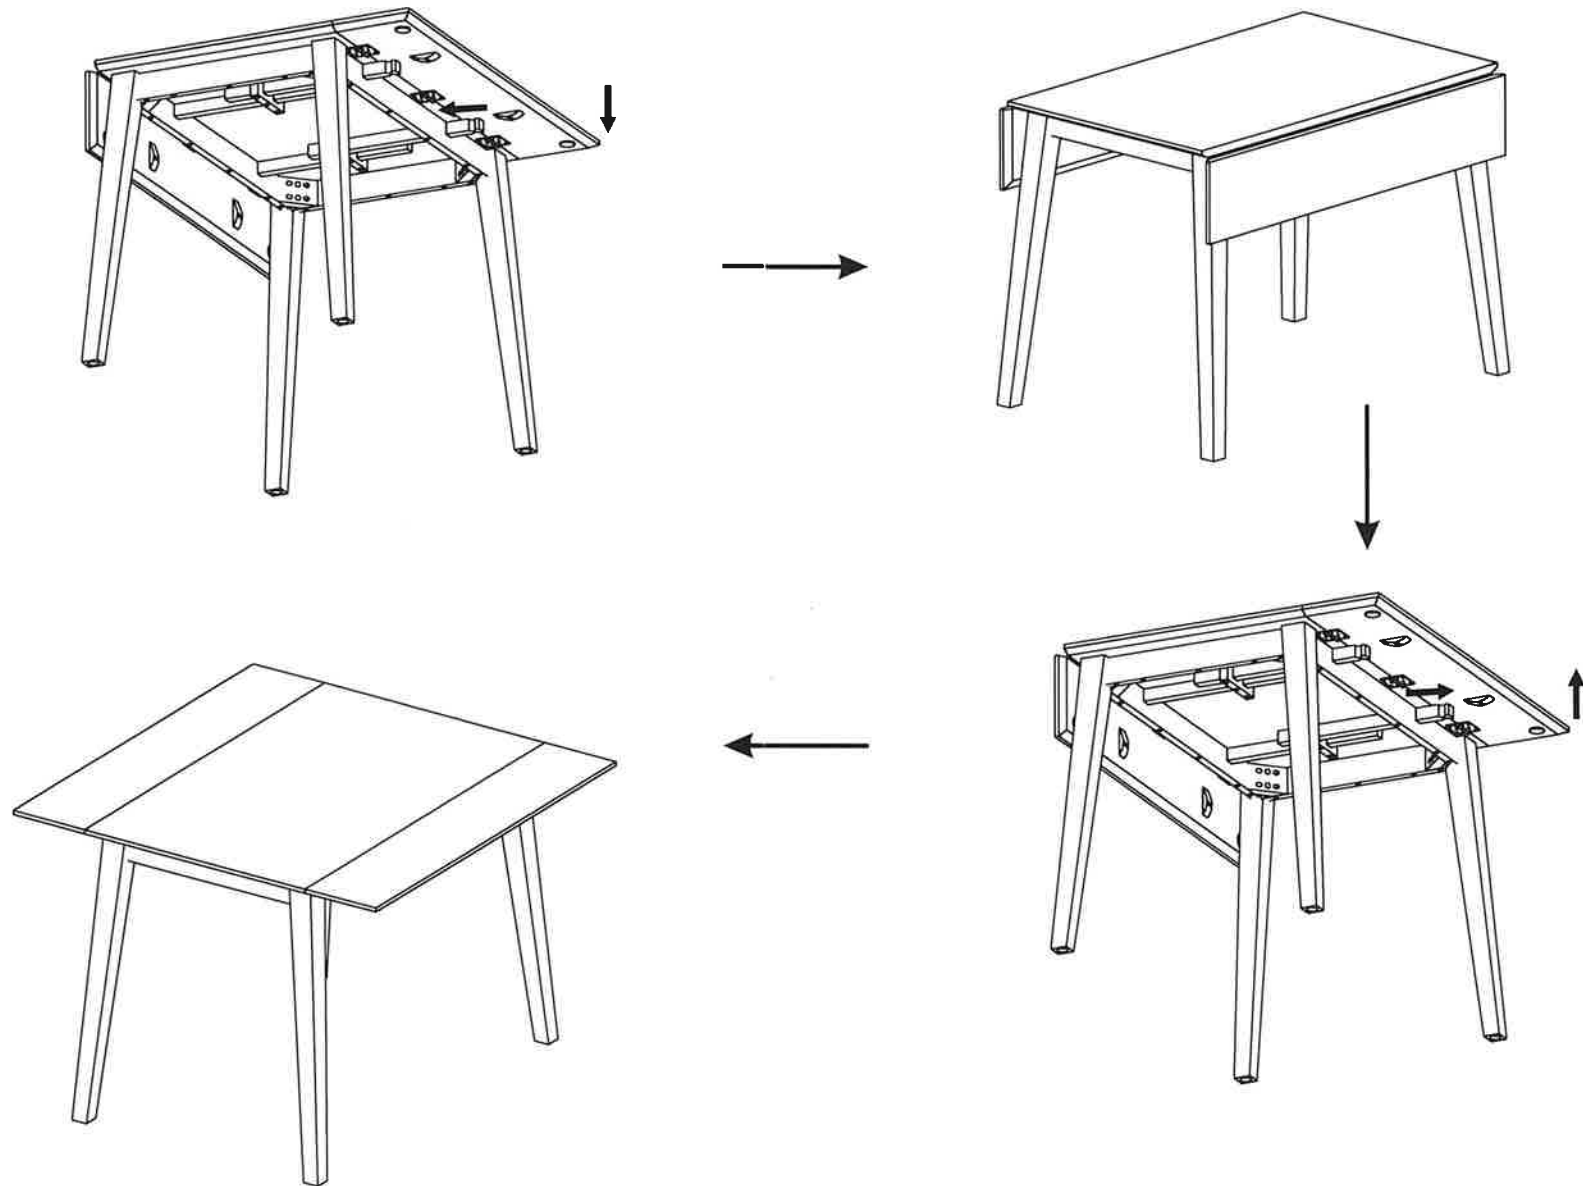

# NORDIK DROPLEAF TABLE 102SQ

- |                              |  |    |
|------------------------------|--|----|
| <b>A</b> Bolt M8x70          |  | x8 |
| <b>B</b> Flat washer M8x18   |   | x8 |
| <b>C</b> Spring washer M8x14 |   | x8 |
| <b>D</b> Allen key M4x100    |  | x1 |

# NORDIK DROPLEAF TABLE 102SQ

1

# NORDIK DROPLEAF TABLE 102SQ

2

# NORDIK MED EXT. TABLE 160-210

- |                              |  |    |
|------------------------------|--|----|
| <b>A</b> Bolt M8x70          |  | x8 |
| <b>B</b> Flat washer M8x18   |   | x8 |
| <b>C</b> Spring washer M8x14 |   | x8 |
| <b>D</b> Allen key M4x100    |  | x1 |