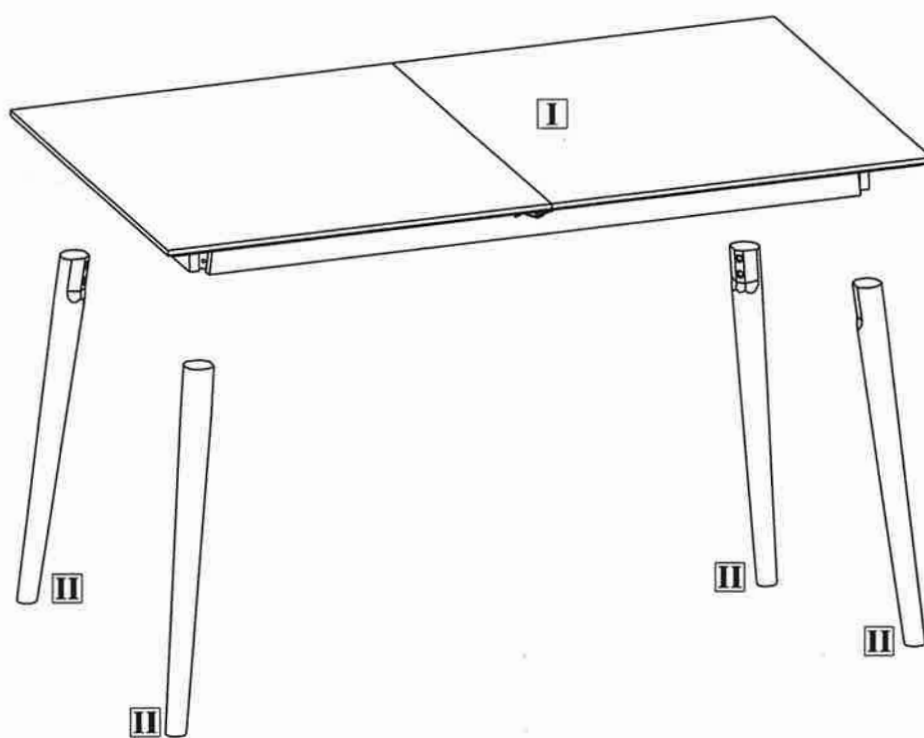

NORDIK MED EXT. TABLE 160-210

A Bolt M8x70		x8
B Flat washer M8x18		x8
C Spring washer M8x14		x8
D Allen key M4x100		x1