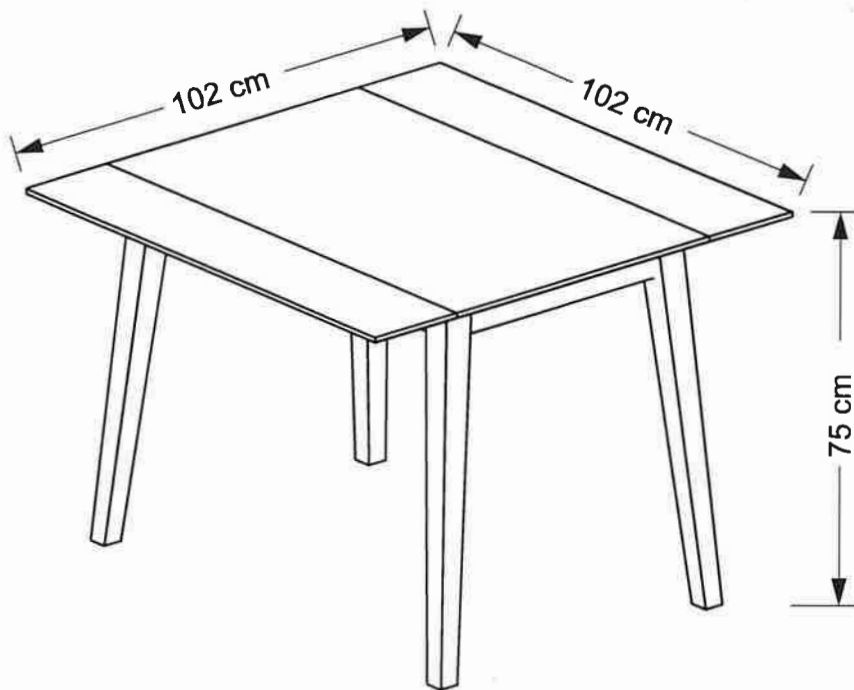

# NORDIK DROPLEAF TABLE 102SQ

- |                              |  |    |
|------------------------------|--|----|
| <b>A</b> Bolt M8x70          |  | x8 |
| <b>B</b> Flat washer M8x18   |   | x8 |
| <b>C</b> Spring washer M8x14 |   | x8 |
| <b>D</b> Allen key M4x100    |  | x1 |

# NORDIK DROPLEAF TABLE 102SQ

1

# NORDIK DROPLEAF TABLE 102SQ

2

# NORDIK MED EXT. TABLE 160-210

- |                              |  |    |
|------------------------------|--|----|
| <b>A</b> Bolt M8x70          |  | x8 |
| <b>B</b> Flat washer M8x18   |   | x8 |
| <b>C</b> Spring washer M8x14 |   | x8 |
| <b>D</b> Allen key M4x100    |  | x1 |