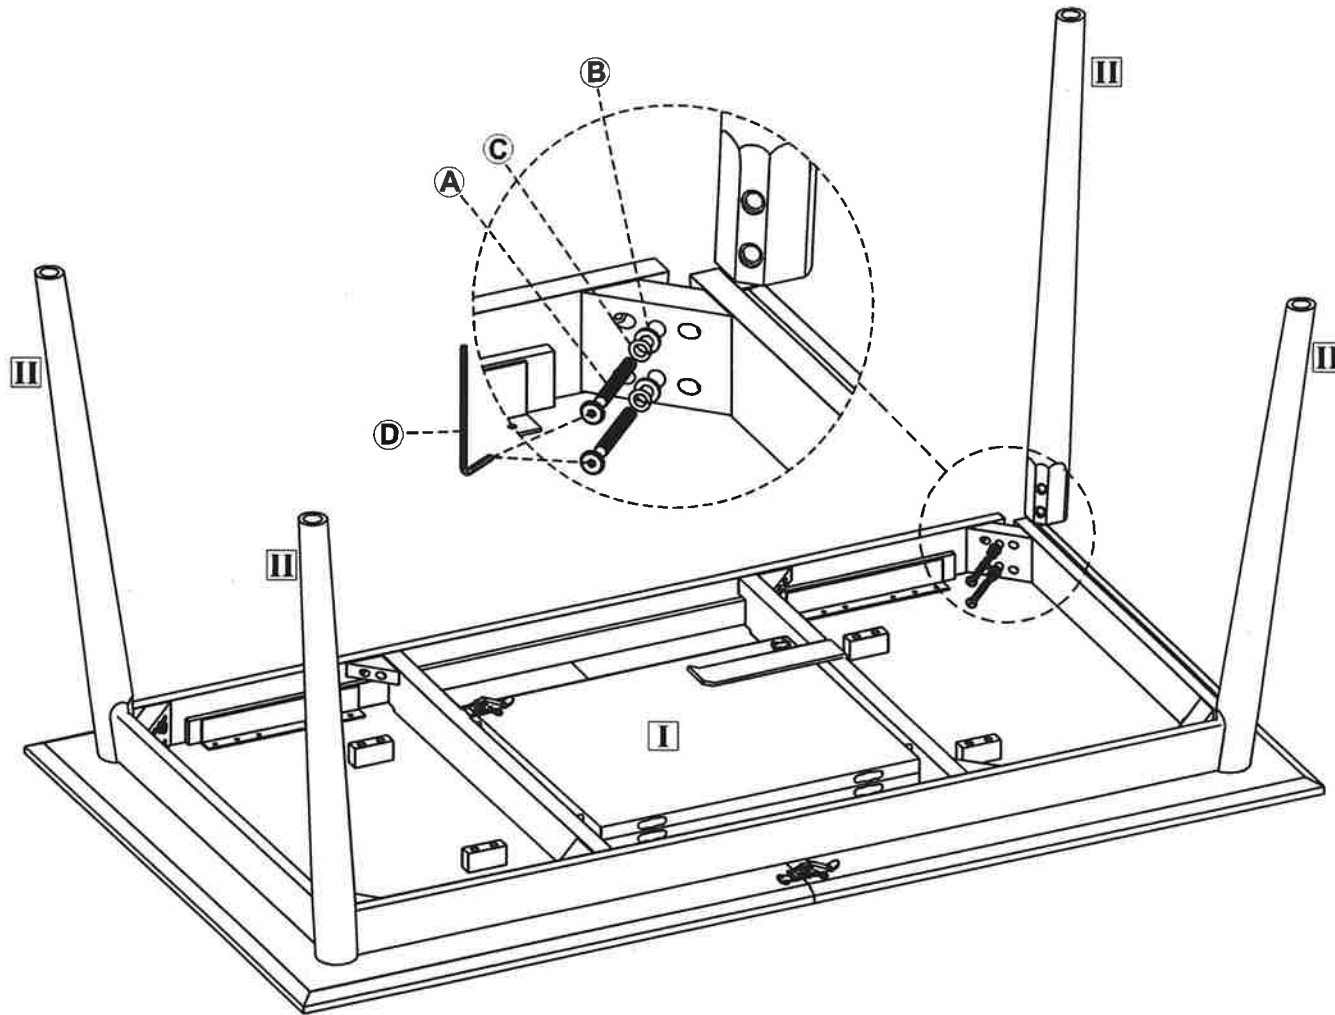

NORDIK MED EXT. TABLE 160-210

1