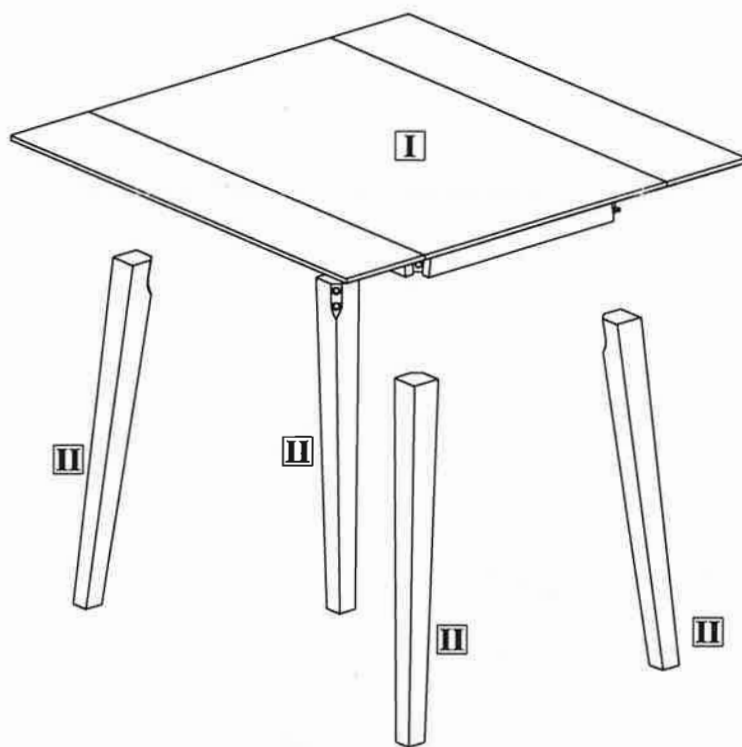

# NORDIK DROPLEAF TABLE 102SQ

- |                              |  |    |
|------------------------------|--|----|
| <b>A</b> Bolt M8x70          |  | x8 |
| <b>B</b> Flat washer M8x18   |   | x8 |
| <b>C</b> Spring washer M8x14 |   | x8 |
| <b>D</b> Allen key M4x100    |  | x1 |

# NORDIK DROPLEAF TABLE 102SQ

1

# NORDIK DROPLEAF TABLE 102SQ

2

# NORDIK MED EXT. TABLE 160-210

- |                              |  |    |
|------------------------------|--|----|
| <b>A</b> Bolt M8x70          |  | x8 |
| <b>B</b> Flat washer M8x18   |   | x8 |
| <b>C</b> Spring washer M8x14 |   | x8 |
| <b>D</b> Allen key M4x100    |  | x1 |