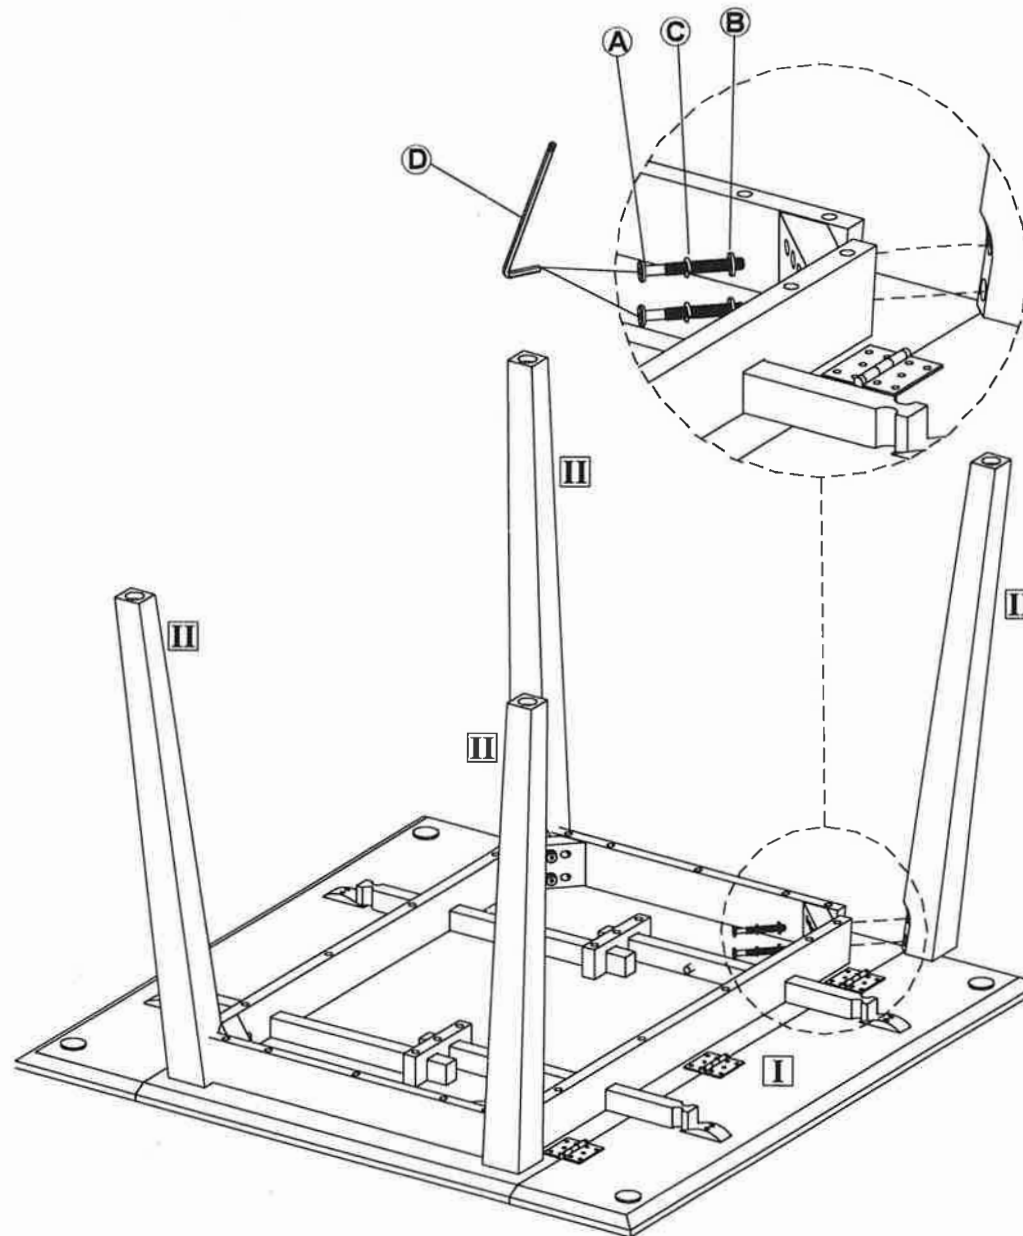

# NORDIK DROPLEAF TABLE 102SQ

- |                              |  |    |
|------------------------------|--|----|
| <b>A</b> Bolt M8x70          |  | x8 |
| <b>B</b> Flat washer M8x18   |   | x8 |
| <b>C</b> Spring washer M8x14 |   | x8 |
| <b>D</b> Allen key M4x100    |  | x1 |

# NORDIK DROPLEAF TABLE 102SQ

1

# NORDIK DROPLEAF TABLE 102SQ

2

# NORDIK MED EXT. TABLE 160-210

- |                              |  |    |
|------------------------------|--|----|
| <b>A</b> Bolt M8x70          |  | x8 |
| <b>B</b> Flat washer M8x18   |   | x8 |
| <b>C</b> Spring washer M8x14 |   | x8 |
| <b>D</b> Allen key M4x100    |  | x1 |